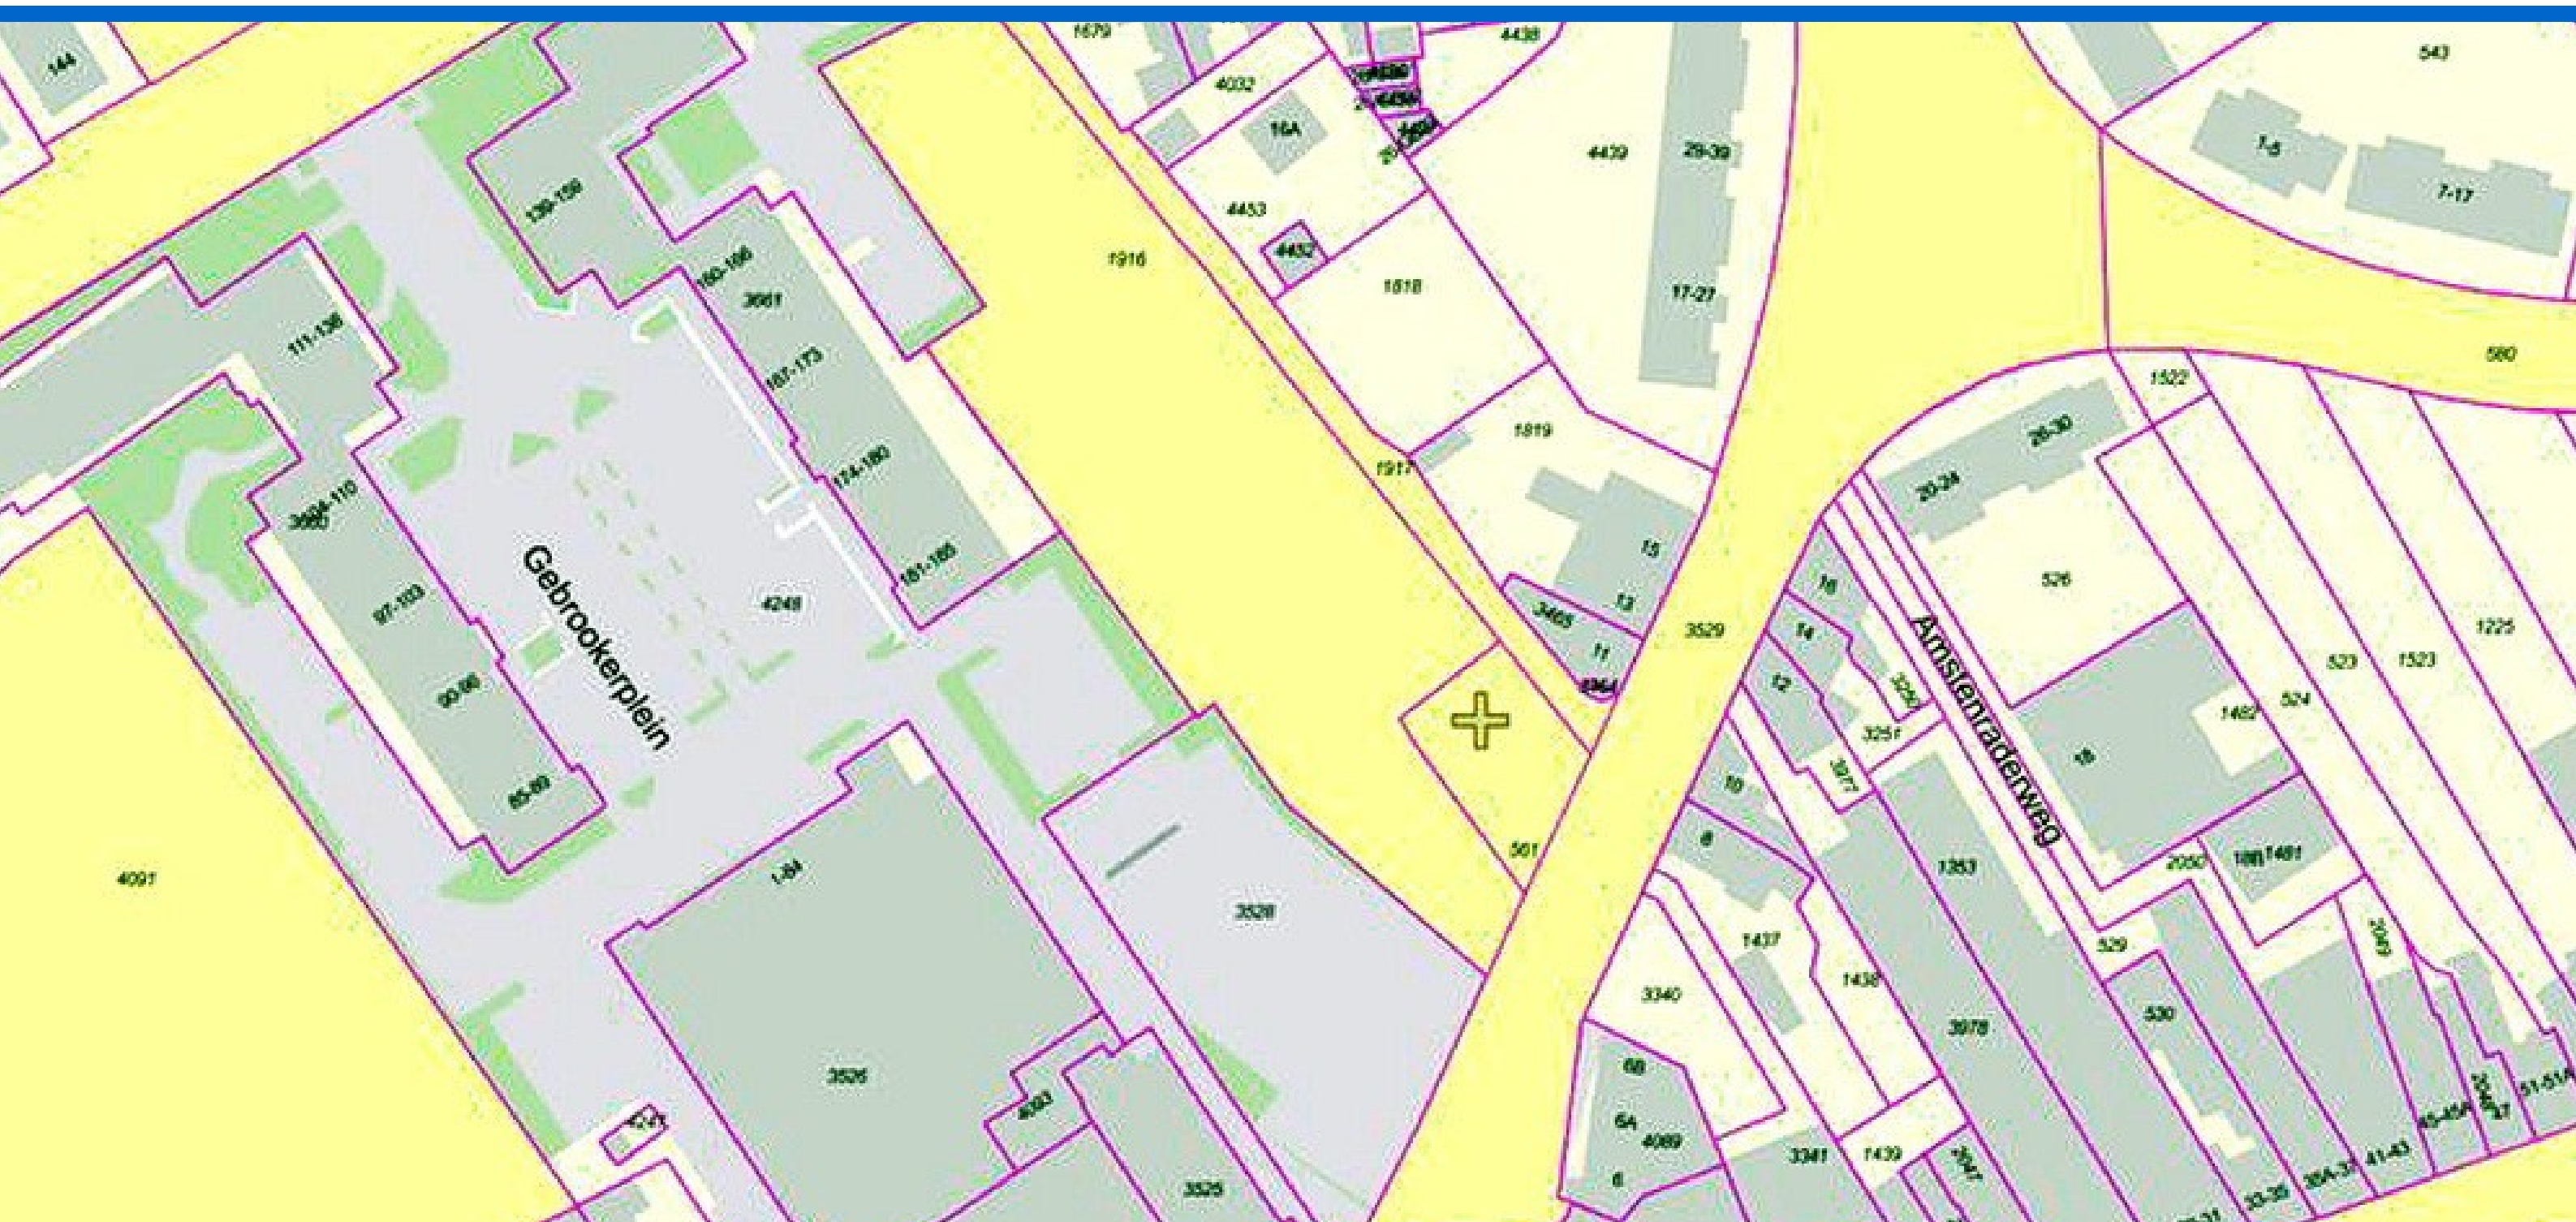

WAT IS HET PLAN?

Actieve buurtbewoonster Els Knippenberg wil graag een prachtig park maken voor en door de hele buurt: van jong tot oud!

En daar hebben we u voor nodig!
Wilt u meedenken of meedoen?

Maak een ontwerp of schrijf uw idee uit en laat uw gegevens achter op de bijgeleverde pagina.

Groet, Els Knippenberg & Team Opbouwwerk Stand- By